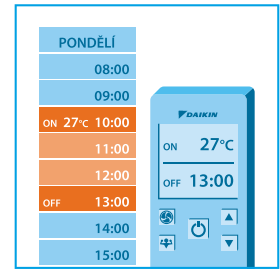

Komfort ušitý na míru, každý den, každou hodinu, po celý týden – díky týdennímu časovači

Data účinnosti		FVXS + RXS	25F + 25L3	35F + 35L3	50F + 50L	
Chladicí výkon	Min./Jmen./Max.	kW	1,3/2,5/3,0	1,4/3,5/3,8	1,4/5,0/5,6	
Topný výkon	Min./Jmen./Max.	kW	1,3/3,4/4,5	1,4/4,5/5,0	1,4/5,8/8,1	
Sezónní účinnost (podle EN14825)	Chlazení	Energetický štítek		A+		
		Pdesign	kW	2,50	3,50	5,00
		SEER		5,74	5,60	5,89
	Vytápění (mírné klima)	Roční spotřeba energie	kWh	152	219	297
		Energetický štítek		A+		A
		Pdesign	kW	2,60	2,90	4,20
SCOP		4,56	3,93	3,80		
Roční spotřeba energie	kWh	798	1,033	1,546		

Vnitřní jednotka		FVXS	25F	35F	50F
Opláštění	Barva			Bílá	
Rozměry	Jednotka	Výška x šířka x hloubka	mm	600x700x210	
Hladina akustického tlaku	Chlazení	Vysoký/Jmen./Nízký/Tichý provoz	dBA	38/32/26/23	44/40/36/32
	Vytápění	Vysoký/Jmen./Nízký/Tichý provoz	dBA	38/32/26/23	45/40/36/32

Venkovní jednotka		RXS	25L3	35L3	50L
Rozměry	Jednotka	Výška x šířka x hloubka	mm	550x765x285	735x825x300
Provozní rozsah	Chlazení	Okolní prostředí Min.~Max.	°CDB	-10~46	
	Vytápění	Okolní prostředí Min.~Max.	°CWB	-15~18	
Připojovací rozměry	Délka potrubí	Ven.j.-vnitř.j. Max.	m	20	30
	Rozdíl úrovní	Vnitř.j.-ven.j. Max.	m	10	20
Proud - 50Hz	Max. proudová hodnota pojistky (MFA)	A		16	20
Chladivo	Typ/Náplň/TCO/GWP		R-410A/1,2/1/2.087,5	R-410A/1,2/2,5/2.087,5	R-410A/1,7/3,5/2.087,5

Ceny		FVXS25F + RXS25L3	FVXS35F + RXS35L3	FVXS50F + RXS50L
Daikin cena vnitřní jednotky	CZK	16.693,-	19.741,-	25.478,-
Daikin cena venkovní jednotky	CZK	21.203,-	24.818,-	32.232,-
Daikin cena sady	CZK	37.896,-	44.559,-	57.710,-

Volitelné Wi-Fi ovládání BRP069A42 - 2 770,-

Obsahuje fluorované skleníkové plyny.

Změny technických dat vyhrazeny. Uvedené ceny jsou doporučené ceny bez DPH.

DAIKIN AIRCONDITIONING CENTRAL EUROPE - CZECH REPUBLIC, spol. s r. o.

Pobřežní 3, 186 00 Praha 8 · Tel.: +420 221 715 700 · Fax: +420 221 715 701 · E-mail: office@daikin.cz · www.daikin.cz

Váš Home Comfort Expert:

Společnost Daikin Europe N.V. se podílí na Programu Eurovent pro certifikaci kapalinového chlazení (LCP) a ventilátorových jednotek (FCU). Zkontrolujte aktuální platnost certifikátu na Internetu: www.eurovent-certification.com nebo: www.certiflash.com

DACE FVXS-F Single Sheet 2015-2016 | Vyhrazujeme si práva na tiskové chyby a změny modelů.