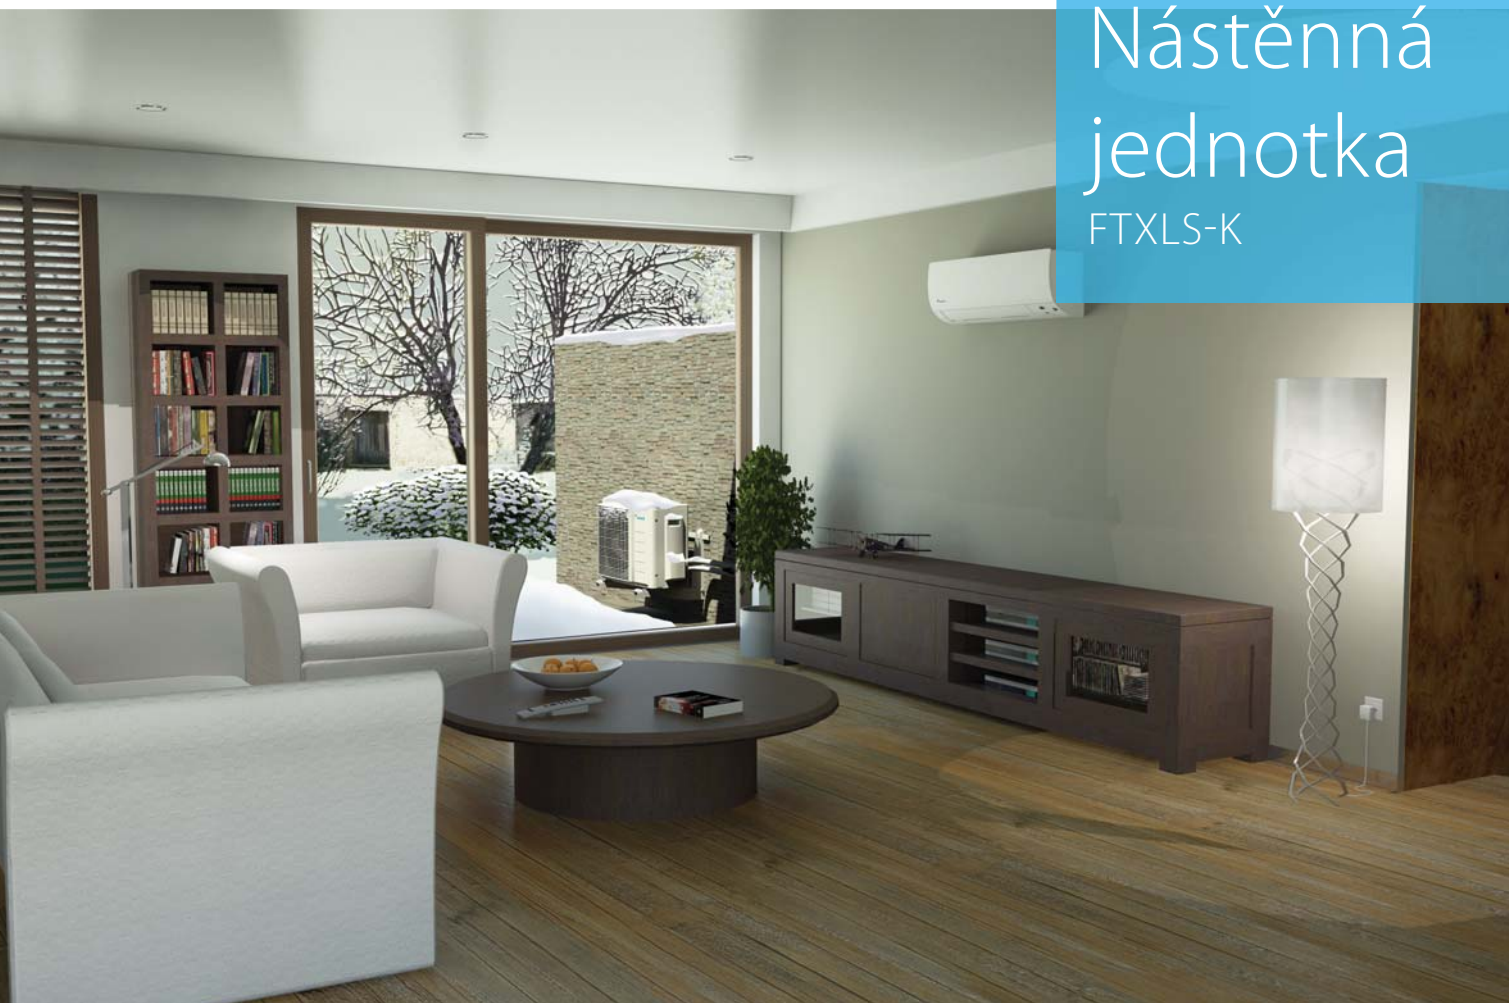

## FTXLS-K

Diskrétní moderní design pro optimální účinnost i při venkovních teplotách až do  $-25^{\circ}\text{C}$

  $-25^{\circ}$

› Elegantní, moderní design, který se hodí do každého interiéru.

Wifi zdarma!