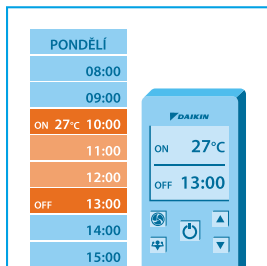

Komfort ušitý na míru, každý den, každou hodinu, po celý týden – díky týdennímu časovači.